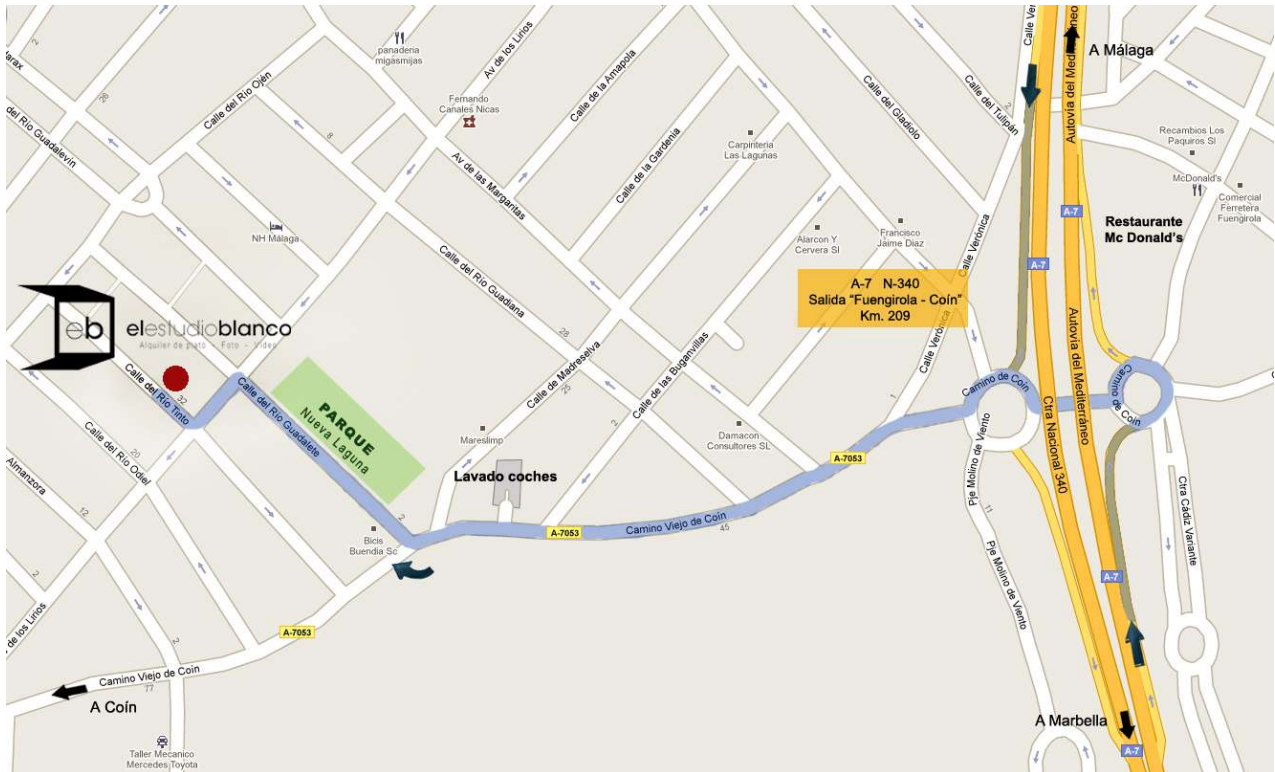

elestudioblanco
Alquiler de plató - Foto - Vídeo

C/ Río Tinto 34, Bajo
29651-Las Lagunas
Mijas costa - Málaga
Tel. 656 26 50 25
952 46 07 30
www.elestudioblanco.com

Desde la autovía A-7, nos salimos a la altura de la salida "Fuengirola - Coín" (N-340 Km. 209) y giramos en sentido Coín. Avanzamos 300 m. por el Camino viejo de Coín hasta girar a la derecha por C/ Río Guadalete (situado junto al parque Nueva Laguna). Luego giramos la primera a la izquierda y después la primera a la derecha. El estudio está situado junto a la droguería "Maga".

Para una mejor localización, aconsejamos usar la herramienta Street View de Google Maps.