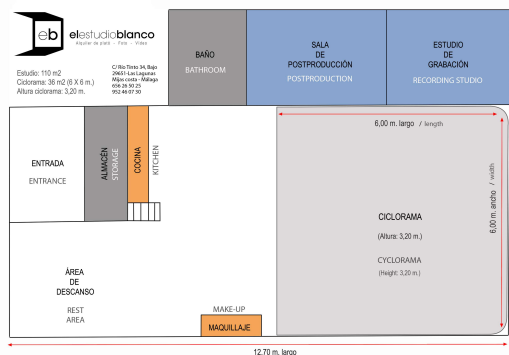

elestudioblanco
Alquiler de plató - Foto - Vídeo

C/ Río Tinto 34, Bajo
29651-Las Lagunas
Mijas costa - Málaga
Tel. 656 26 50 25
952 46 07 30
www.elestudioblanco.com

Plató insonorizado de 110m² con Ciclorama triple de obra pintado en blanco de 6 X 6 m. y equipado con sistema de iluminación de pantógrafos.

elestudioblanco
Alquiler de plató - Foto - Vídeo

C/ Río Tinto 34, Bajo
29651-Las Lagunas
Mijas costa - Málaga
Tel. 656 26 50 25
952 46 07 30
www.elestudioblanco.com

Desde la autovía A-7, nos salimos a la altura de la salida "Fuengirola - Coín" (N-340 Km. 209) y giramos en sentido Coín. Avanzamos 300 m. por el Camino viejo de Coín hasta girar a la derecha por C/ Río Guadalete (situado junto al parque Nueva Laguna). Luego giramos la primera a la izquierda y después la primera a la derecha. El estudio está situado junto a la droguería "Maga".

Para una mejor localización, aconsejamos usar la herramienta Street View de Google Maps.