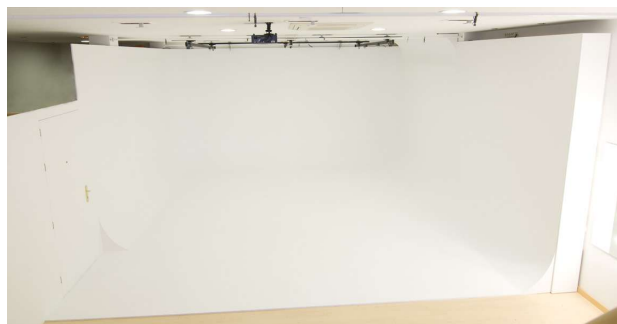

elestudioblanco
Alquiler de plató - Foto - Vídeo

C/ Río Tinto 34, Bajo
29651-Las Lagunas
Mijas costa - Málaga
Tel. 656 26 50 25
952 46 07 30
www.elestudioblanco.com

Plató insonorizado de 110m² con Ciclorama triple de obra pintado en blanco de 6 X 6 m. y equipado con sistema de iluminación de pantógrafos.

Las instalaciones están dotadas de Aire Acondicionado, Cocina, Baño, Maquillaje, Proyector vídeo, Equipo de sonido y Wi-fi.

Disponemos de sistemas de Luz continua, Flashes, Luz natural, Chroma-key, Fondos de papel y Alquiler de equipos de Vídeo y Audio.